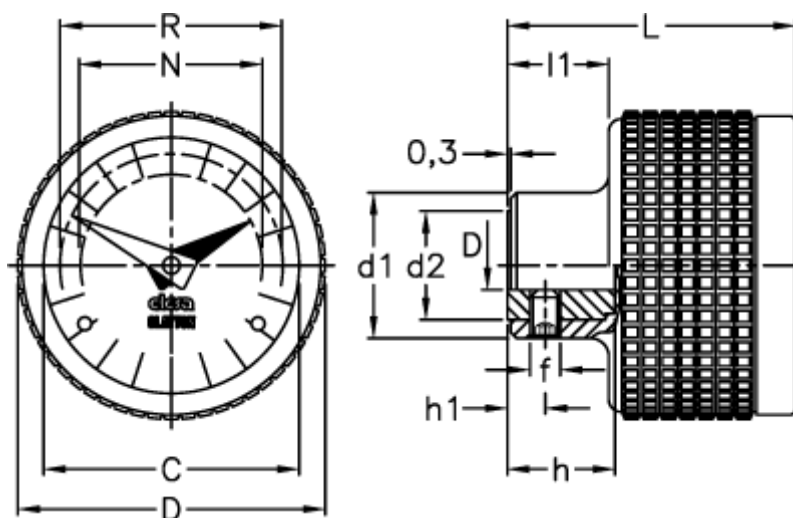

Data Sheet

Article number: 2307056180

Description: Gravity indicator CE.56180
MBT.50/GA11-0036-S

Measures

C	= 42	L	= 48
D	= 51	l1	= 16.5
d1	= 24	N	= 30
d2	= 18	R	= 37
d H7	= 8		
f	= M5		
h	= 17		
h1	= 6		